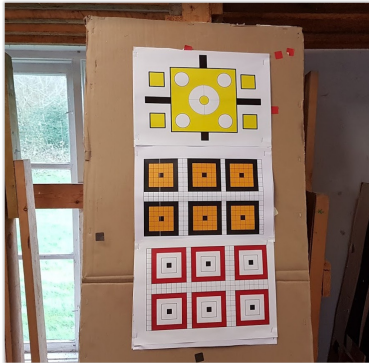

”Reguleringskive”

Ræv

Vaskebjørn

Vildkanin

Vildsvin

Type D

Indskydningskiver

Én stolpet