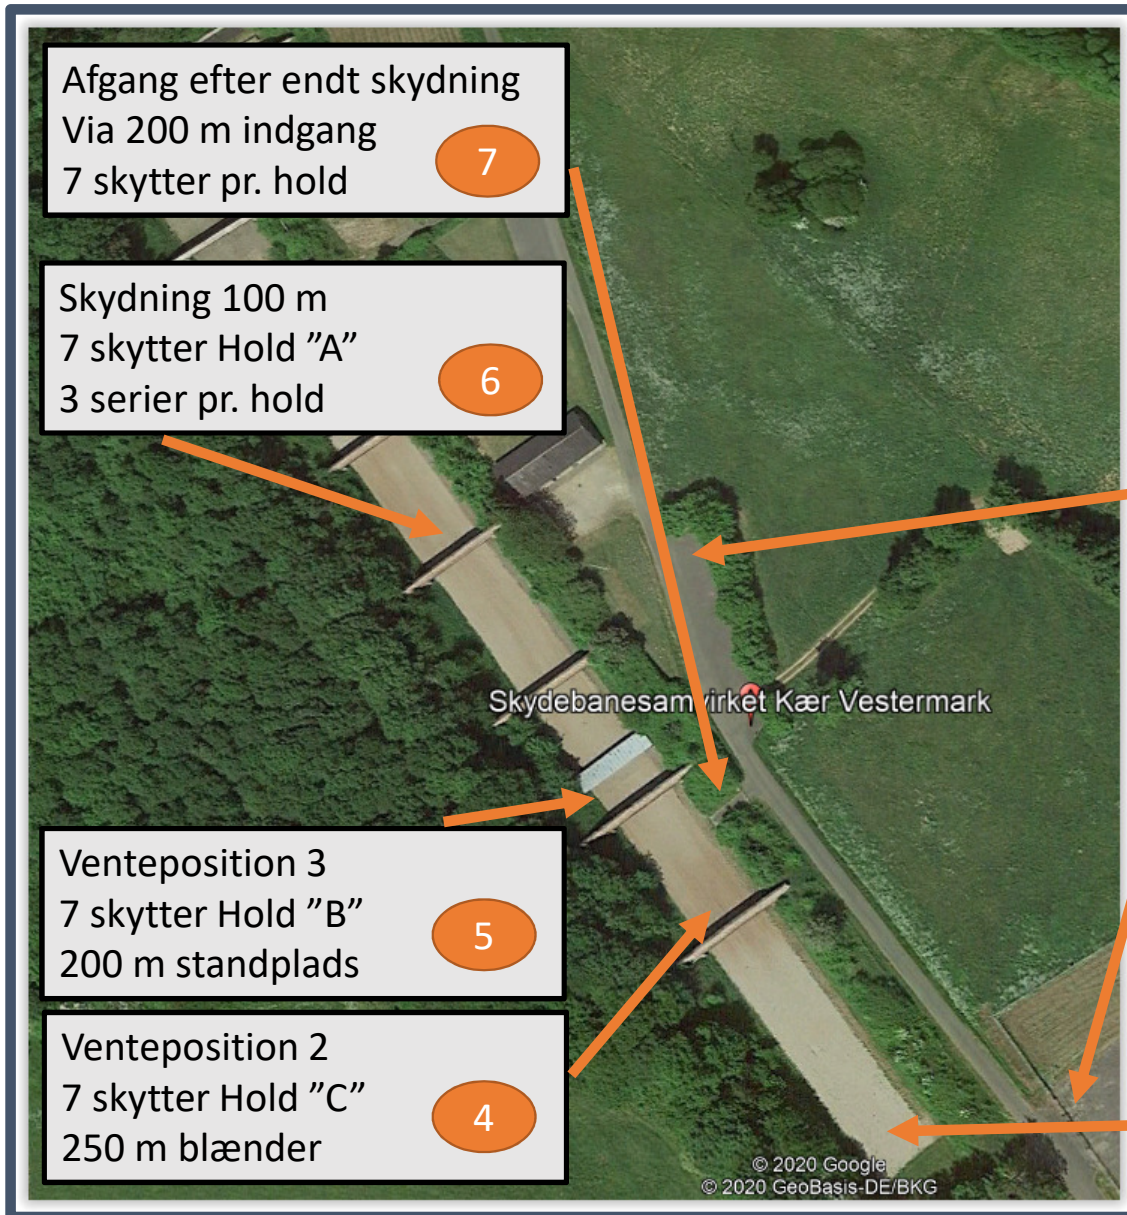

Covid-19 – EKSEMPEL 1 – MAJ 2020
300 m banen UDEN tidsbestilling
Forsamlingsforbud 10 personer
SkydebaneSamvirket Kær Vestermark

Afgang efter endt skydning
Via 200 m indgang
7 skytter pr. hold **7**

Skydning 100 m
7 skytter Hold "A"
3 serier pr. hold **6**

Venteposition 3
7 skytter Hold "B"
200 m standplads **5**

Venteposition 2
7 skytter Hold "C"
250 m blænder **4**

Parkering
Hold 1 m afstand
Bliv evt. i bilen
Forlad straks området
efter endt skydning **1**

INDSKRIVNING
7 skytter pr. hold
"3 serier fra 100 m afstand"
Holdvis adgang fra 300 m
Max 4 hold samtidig på
skydebanen: **2**

Venteposition 1
7 skytter Hold "D"
Indgang via 300 m **3**